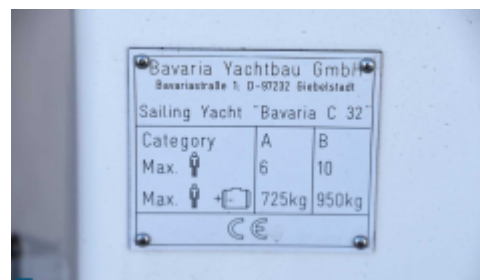

Bavaria 32 Cruiser, 2010

Lokalizacja: Öckerö

Cena: 745 000 SEK (67 610 € / 504 856 DKK / 286 614 PLN)

Maximalt utrustad Bavaria 32, ritad av Bruce Farr, välseglande och ytterst välvårdad. Förste ägaren säljer. Rullmast, Swingthruster, elektriskt ankarspel.

KLUCZOWE INFORMACJE BAVARIA 32 CRUISER

Projektant
Bruce Farr

Budowniczy
Bavaria Yachtbau

Silnik
Volvo Penta D1-30

Loa- Długość całkowita Szerokość
9.99 m 3.42 m

Zanurzenie
1.5 m

Lwl- Długość linii wodnej
-

Wyporność
5500 kg

Balast
-

Max height
-

Fuel tank
150 l

Wysokość w kabinie
-

Godziny silnika
276 h

Win code
-

Numer kadłuba
-

Aron Borg
Dyrektor marketingu
+46 (0)10-18 24 702
aron@batagent.se