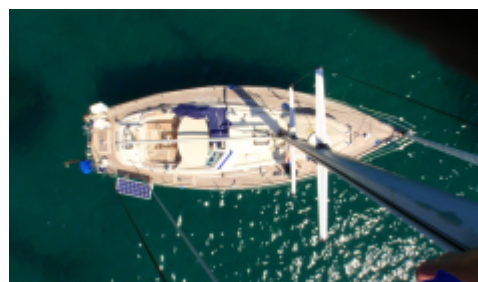

Hallberg-Rassy 36, 1990

Lokalizacja: Göteborg

Cena: 950 000 SEK (86 761 €/647 893 DKK/367 336 PLN)

Vacker Hallberg-Rassy 36 från 1990 som tar dig vart du vill. Få ägare och mycket välutrustad. Nytt teakdäck 2013, rullmast.

KLUCZOWE INFORMACJE HALLBERG-RASSY 36

Projektant
German Frers

Budowniczy

Engine
VP

Loa- Długość całkowita Szerokość
10.87 m
3.55 m

Zanurzenie
1.7 m

Lwl
-

Wyporność
7500 kg

DESCRIPTION OF HALLBERG-RASSY 36

Hallberg Rassy 36 från 1990 i mycket snyggt skick!

Här saknas inget. Vill du segla i hemmaskärgården med vänner och njuta av den svenska sommaren? Segla till medelhavet och tillbaka? Ta kanaler eller gå över öppet hav? Här är en vacker båt som inte kommer att begränsa dig eller dina drömmar. Andra ägaren säljer en båt som vårdats väl och aldrig saknat något.

FAKTA

Längd: 10,87 m
Bredd: 3,55 m
Djupgående: 1,70 m
Deplacement: 7500 kg
Bränsle: 335 L (2 tankar)
Vatten: 310 L (2 tankar)
Konstruktör: German Frers
Kojplatser: 7st

UTRUSTNING

För komplett utrustningslista se PDF-fil ovan, nedan följer några exempel på utrustning.
Nytt vacuumlimmat teakdäck 2013, inga skruvar.
Raymarine instrument 2015
Raymarine E7 plotter 205
AIS, True Heading 2013
Stereo med cockpithögtalare, 2015
Bogpropeller Slepner, 2014.